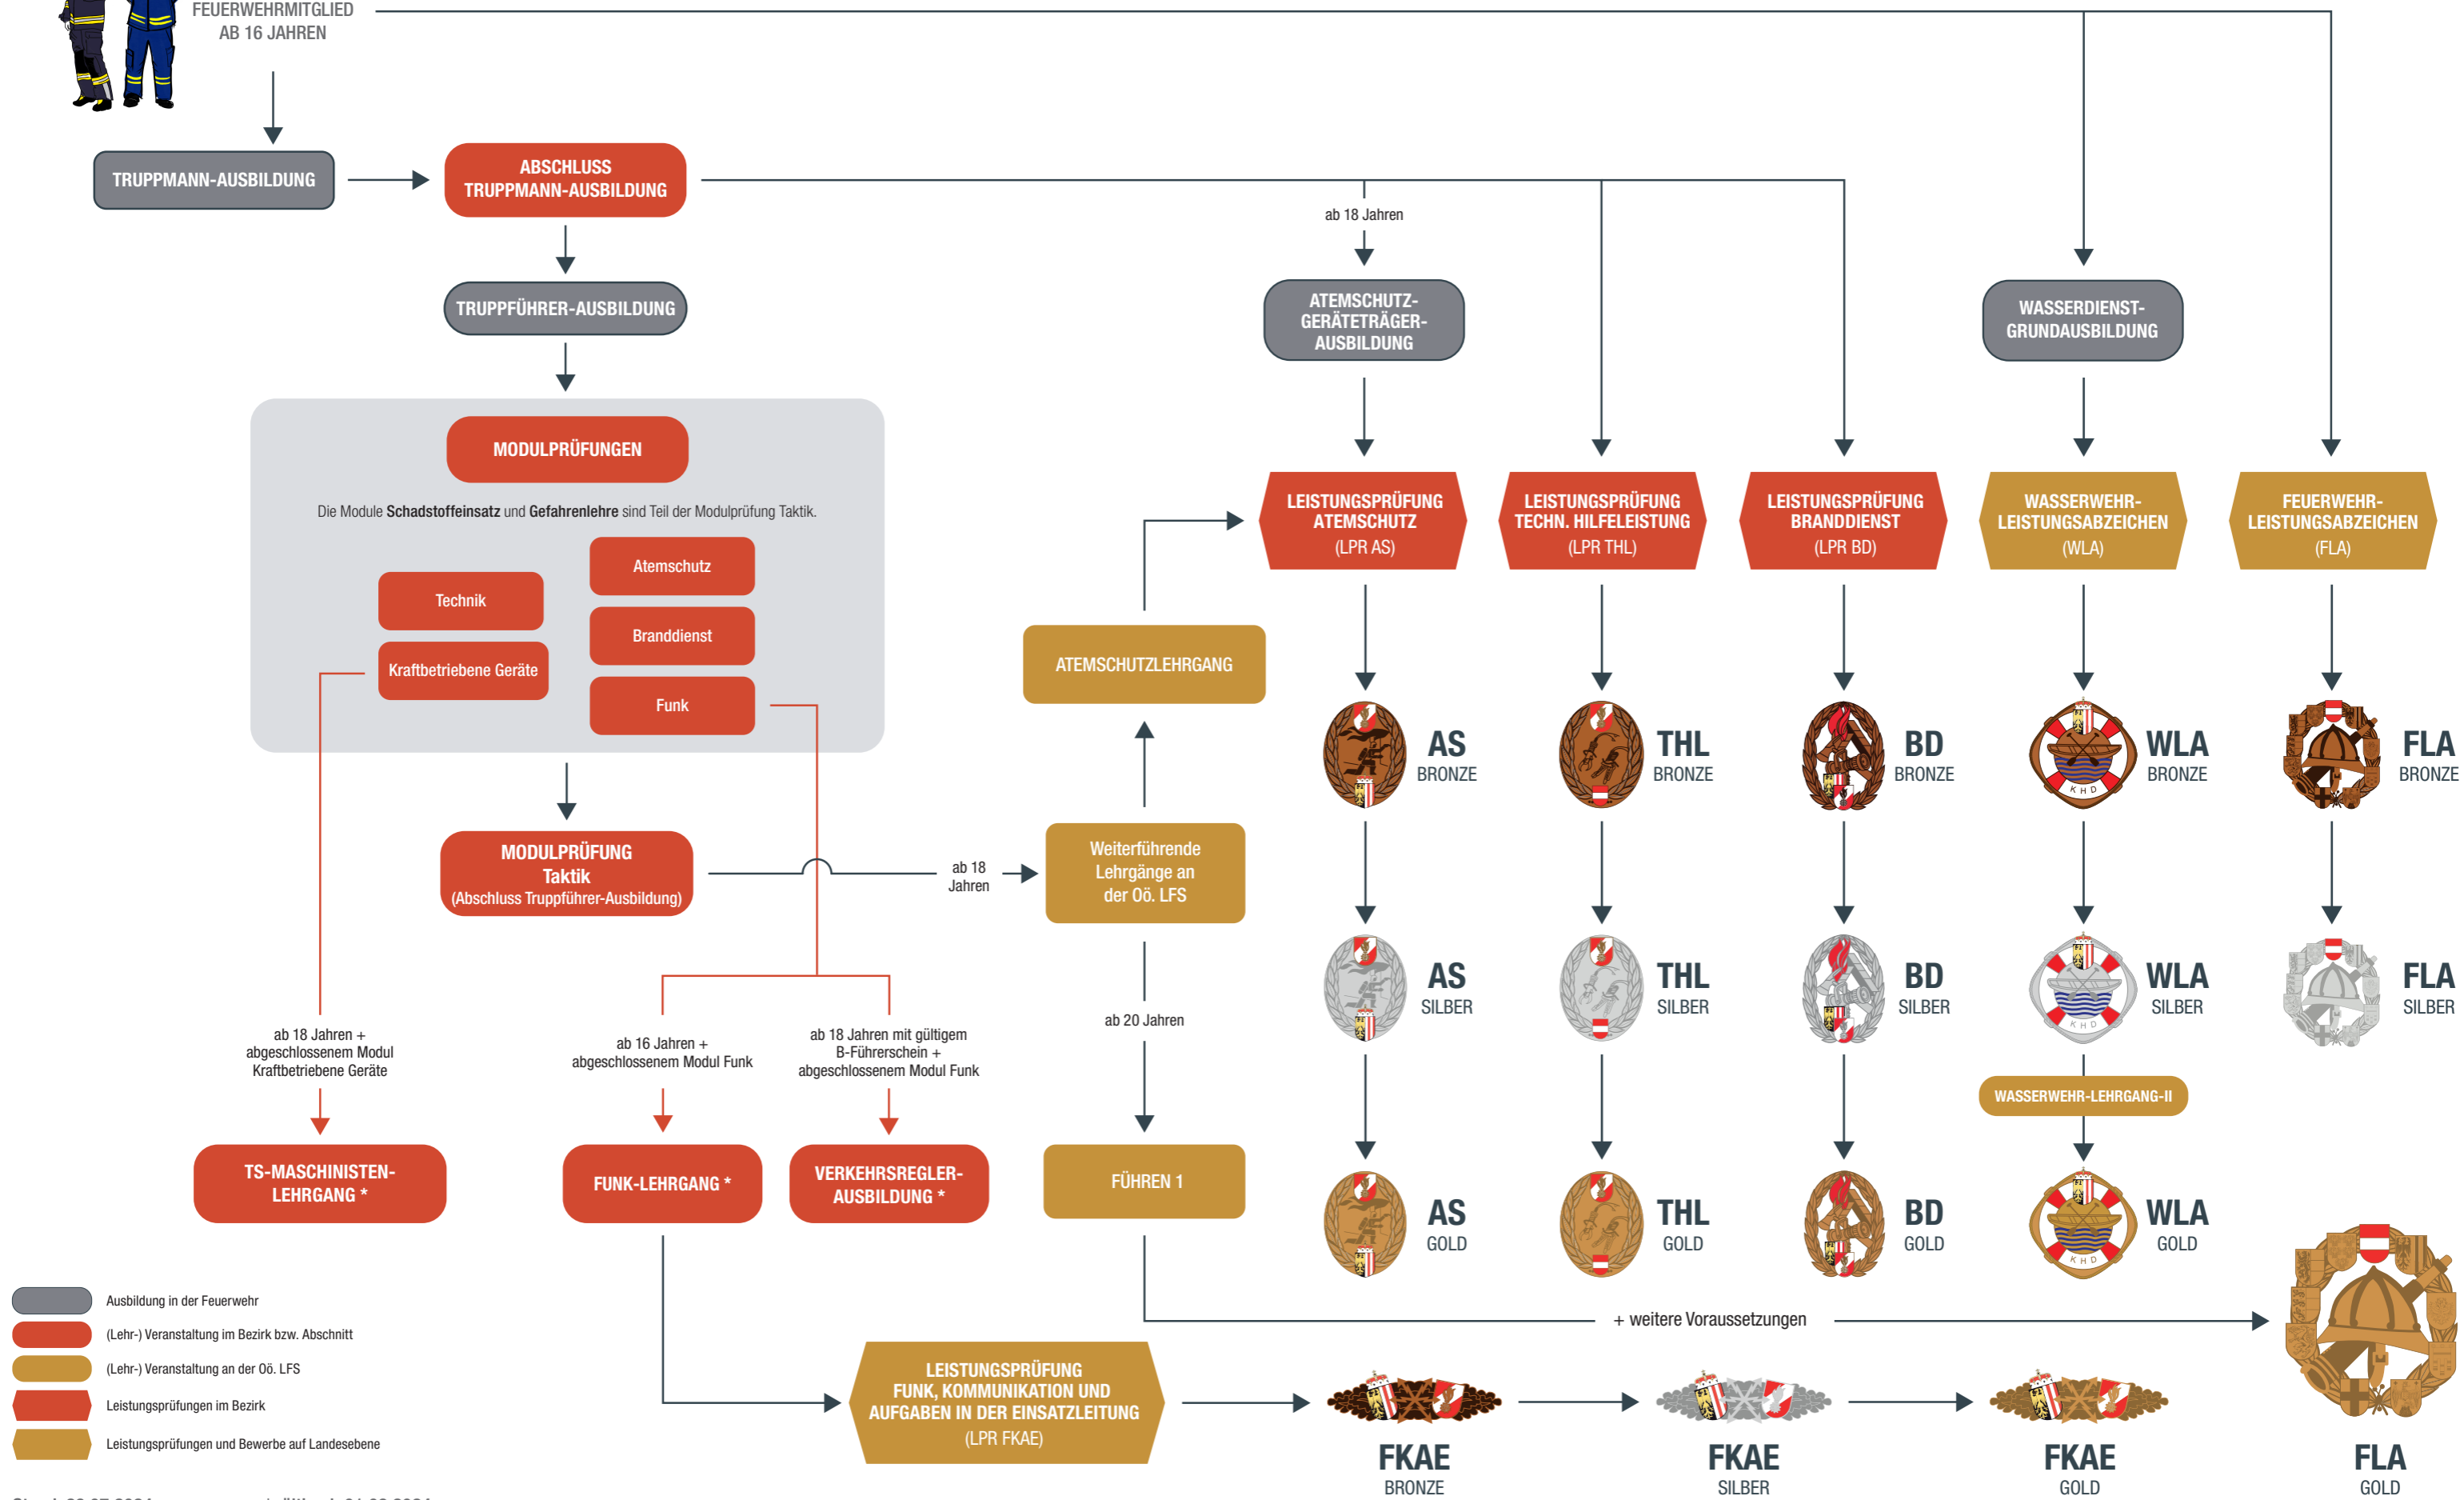

AKTIVES  
FEUERWEHRMITGLIED  
AB 16 JAHREN

# LAUFBAHNMODELL OÖ. FEUERWEHRMITGLIEDER

- Ausbildung in der Feuerwehr
- (Lehr-) Veranstaltung im Bezirk bzw. Abschnitt
- (Lehr-) Veranstaltung an der Oö. LFS
- Leistungsprüfungen im Bezirk
- Leistungsprüfungen und Bewerbe auf Landesebene

Stand: 29.07.2024 \*gültig ab 01.09.2024